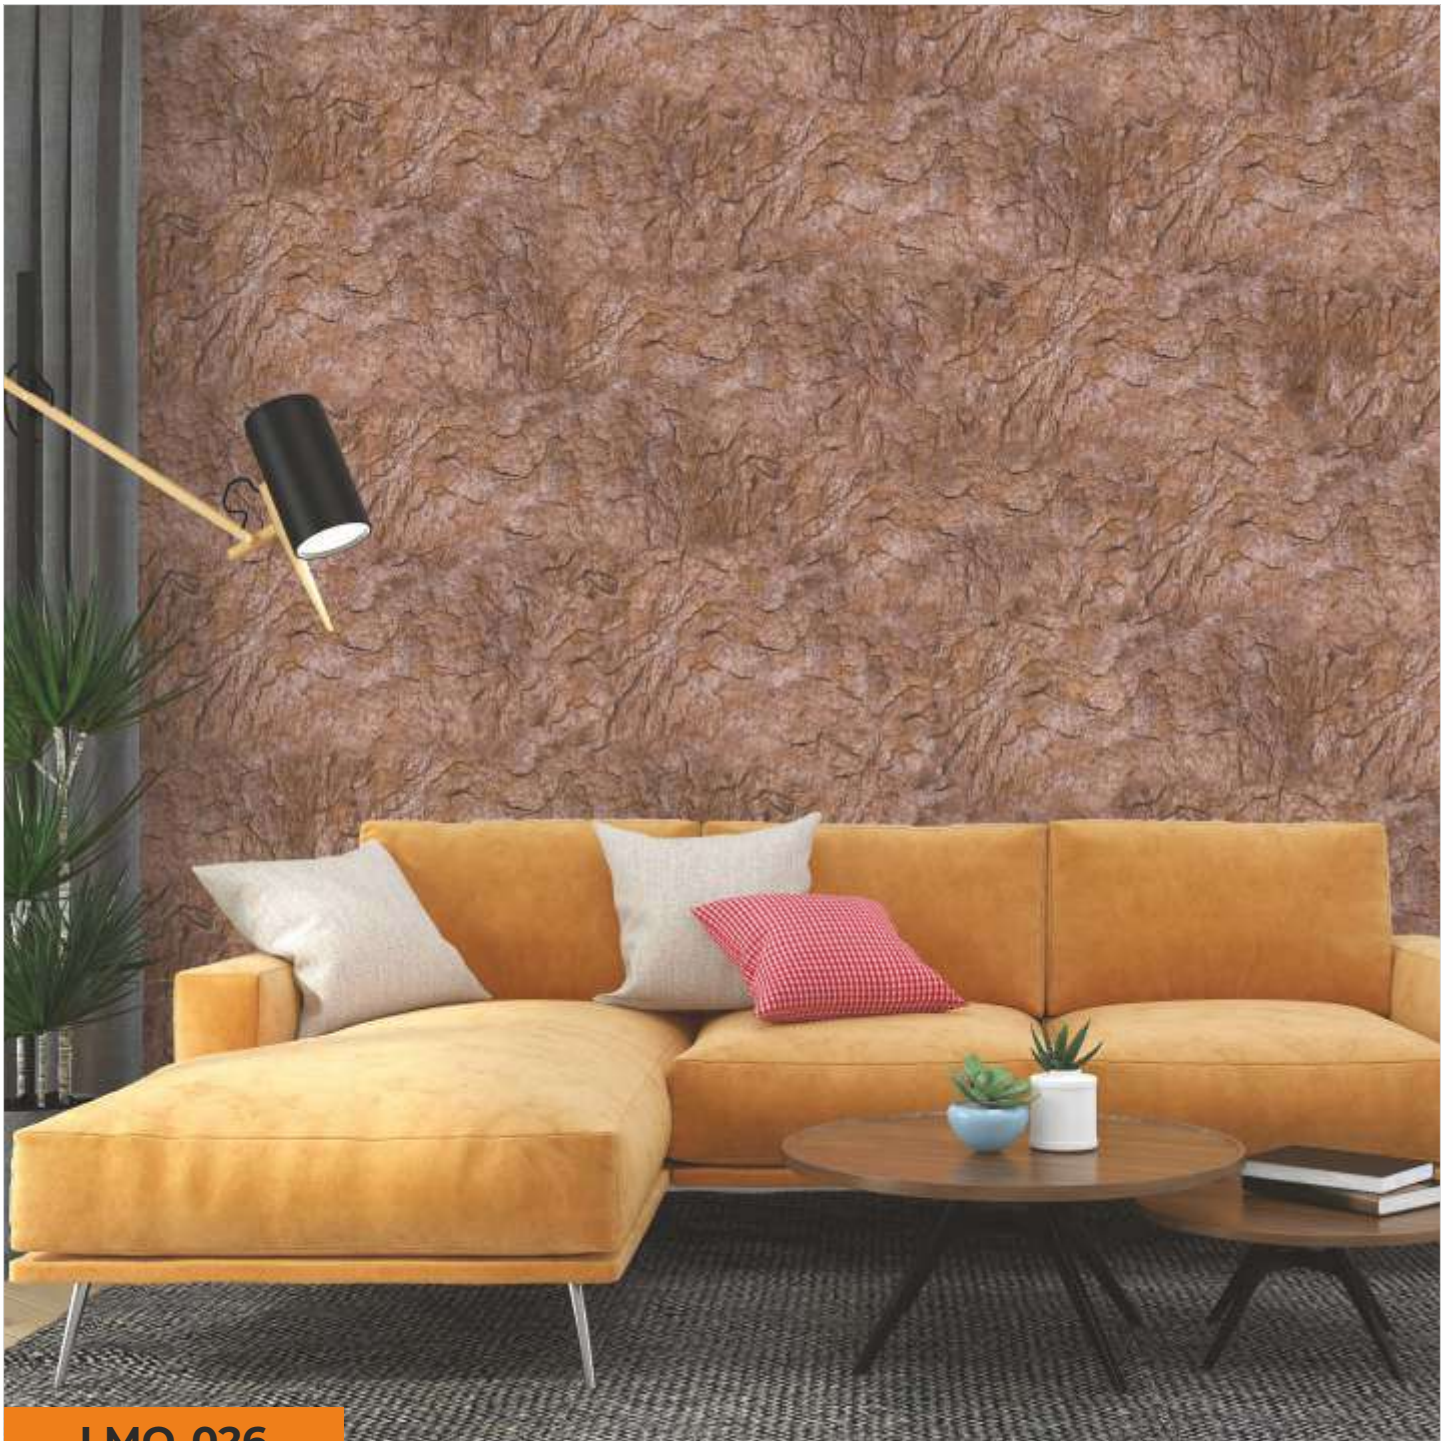

LIQUID METAL PANEL

LMQ-025

*Liquid Metal Panel*

LMQ-026

SIZE  
600X  
2400  
mm

METALIXO

LIQUID METAL PANEL

LMQ-026